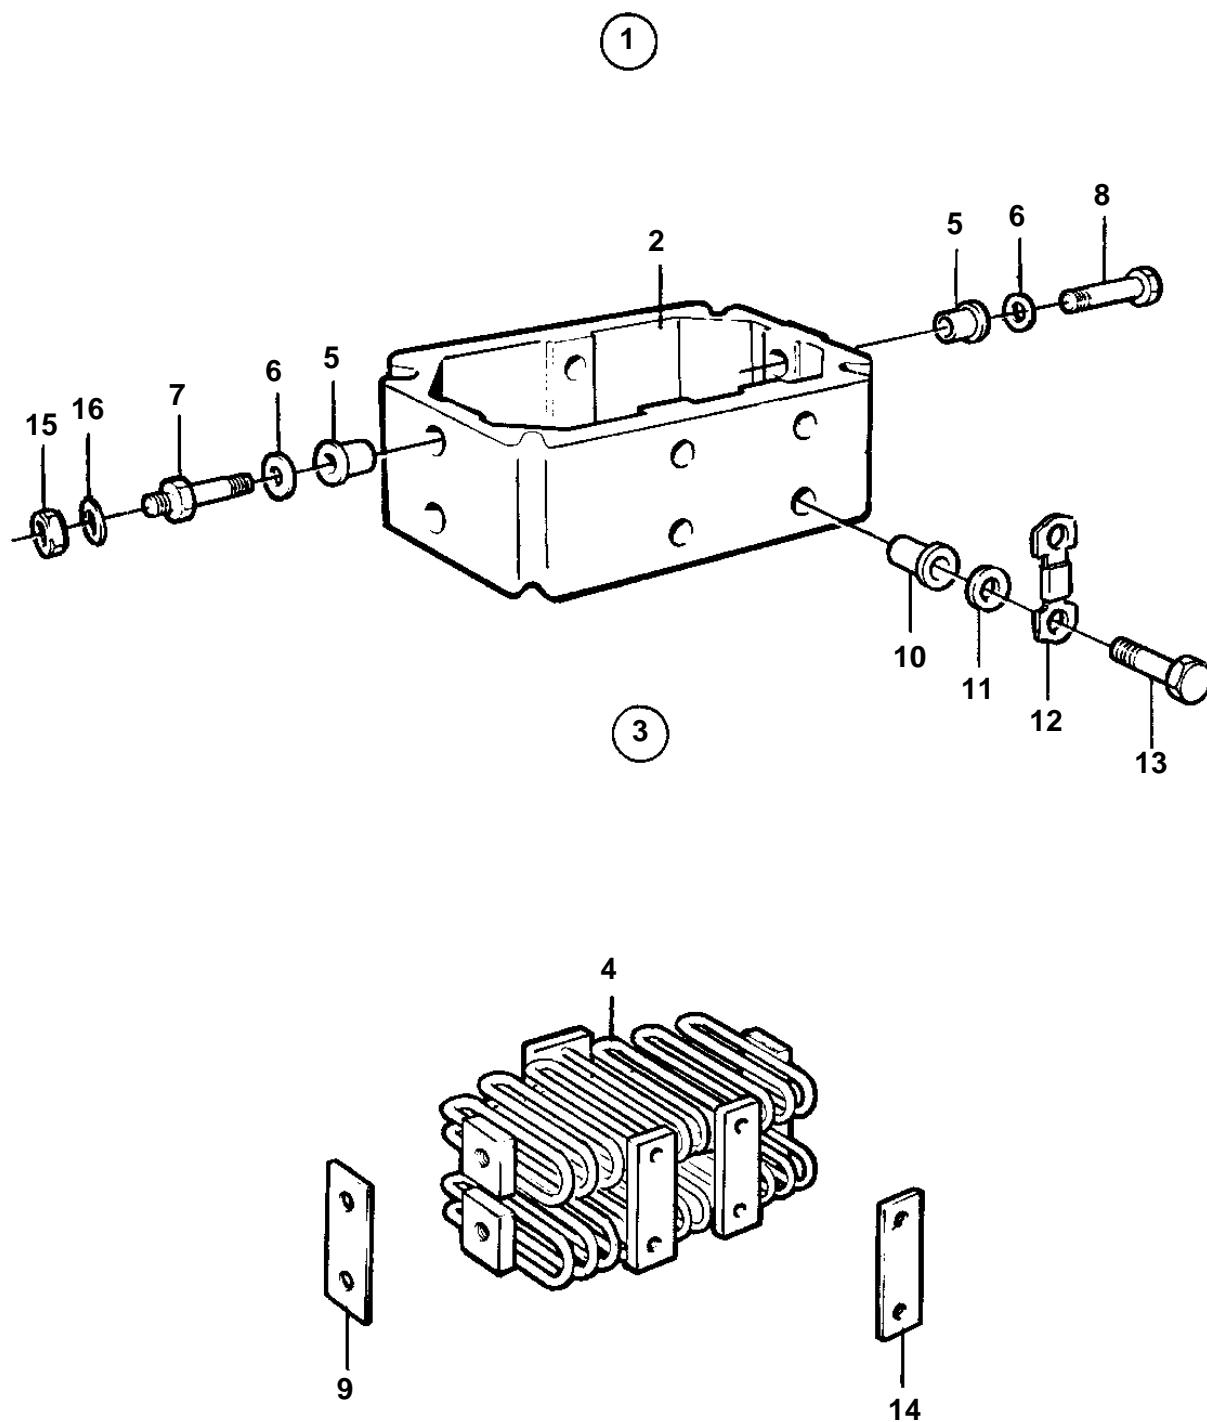

TAD1630V, TWD1630V

11649

TAD1630V, TWD1630V

REF	PART NO.	QTY	DESCRIPTION	NOTES
1	471867	1	Starter element	
2	470199	1	· Intermediate section	
3	477121	1	· Starter heater kit	
4		1	· · Wire element	
5	468511	4	· · Bushing	
6	949041	4	· · Washer	
7	1501520	2	· · Screw	
8	949894	2	· · Screw	
9	477110	2	· · Gasket	
10	468468	6	· · Sleeve	
11	191156	6	· · Washer	
12	468512	3	· · Striker plate	EARLY TYPE
13	955248	6	· · Screw	EARLY TYPE
	949652	6	· · Screw	LATE TYPE
14	477115	3	· · Gasket	
15	17624	2	Nut	
16	955894	2	Washer	